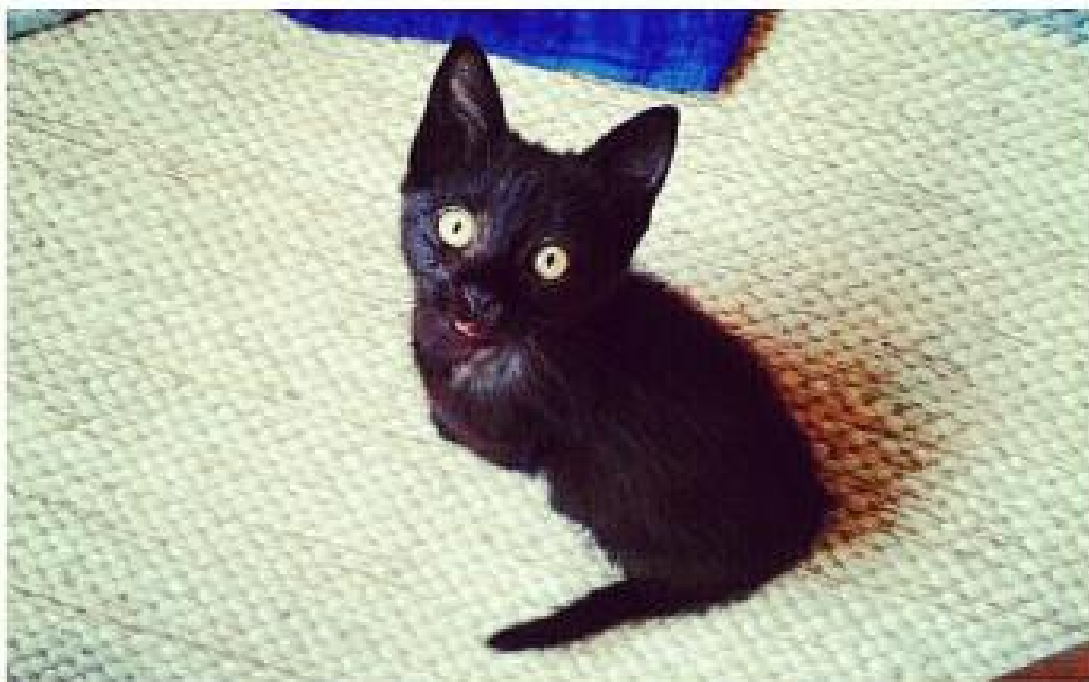

PRECISO DE UMA FAMÍLIA! 938 553 411 | 933 926 360

Sexo	Fêmea
Raça	Europeu Comum
Idade	Bébé
Esterilizado	Não
Vacinado	Não
Desparasitado	Sim
Pelagem	Curta
Côr	Preto
Telefone Contacto	938553411

E-Mail Contacto	ladeira.rita@gmail.com
Localidade	Oeiras

\\\ "Olá! Sou a Princesa Leia e estou á procura de uma família que me possa dar muito amor e carinho :D Fui encontrada na roda de um carro, perdida da minha mãe e cheia de fome!

Sou uma gatinha preta com mais ou menos 1 mês, já sei usar o caixote da areia, já fui ao veterinário, cortei as unhas e tomei banho!\\\ "